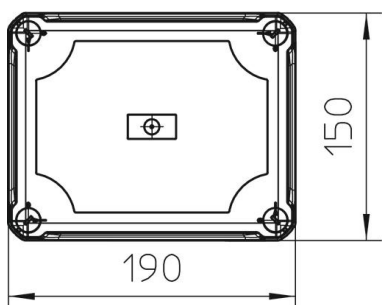

Inklusive Hutprofilschiene.

Kabelabzweigkasten gemäß DIN EN 60670. Flammwidrig nach DIN EN 60695-2-11, Prüftemperatur 650°C. Schlagfestigkeit IK04 gemäß DIN EN 50102.

Lichte Innenmaße: 176x135x84 mm

**PP/PC** Polypropylen / Polycarbonat

## Stammdaten

Artikelnummer	2007774
Typ	T 160 OE HD TR
Bezeichnung 1	Kabelabzweigkasten geschlossen
Bezeichnung 2	mit hohem transparentem Deckel
Hersteller	OBO
Dimension	190x150x94
Farbe	lichtgrau; RAL 7035
Werkstoff	Polypropylen / Polycarbonat
Kleinste VK-Einheit	1
Mengeneinheit	Stück
Gewicht	33,92 kg
Gewichtseinheit	kg/100 St.

## Abmessungen

Länge	190 mm
Breite	150 mm
Höhe	94 mm

## Technische Daten

Anreihbar	ja
Art der Einführung	keine
Art der Einführung	Kabel
Art der Gehäusedurchführung	ohne
Bemessungsisolationsspannung U <sub>i</sub>	500 V
Bestückung	ohne
Deckel	transparent
Deckelbefestigung	geschraubt
Einführung von Hinten	ja
Einführungen	keine
Explosionsgeprüfte Ausführung flammwidrig	nein
Explosionsgeprüfte Ausführung flammwidrig	nach VDE 0471/DIN 695 Teil 2-1, Prüftemperatur 650°C
Form	rechteckig
Funktionserhalt	ohne
für Ex-Zone	ohne
für Ex-Zone Gas	ohne
für Ex-Zone Staub	ohne
Glasfaserverstärkt	ja
Halogenfrei	ja
Lichte Innenmaße	176x135x84 mm
Mit Abschirmung	nein
Mit Deckel	ja
Montageart	Wand-/ Deckenmontage
Nennspannung	500 V
Plombierbar	ja
Schutzart	IP66
Schutzgrad IK-Code	IK05
Temperatureinsatzbereich max.	60 °C
Temperatureinsatzbereich min.	-5 °C
Witterungsbeständig	ja