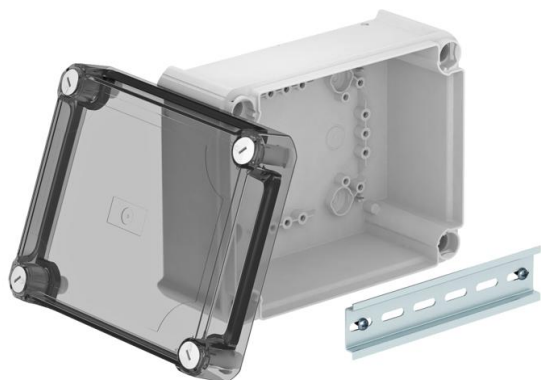

# Technisches Datenblatt

Kabelabzweigkasten T160, geschlossen, transparenter hoher Deckel

Artikelnummer: 2007774

Kabelabzweigkasten geschlossen zum Verbinden von Kabeln und Leitungen im Innenbereich und geschützten Außenbereichen. Rechteckige Form ohne Einführungen. Geeignet für die Wand-/ Deckenmontage und die Montage auf Montageblechen. Mit der Möglichkeit zur Innenbefestigung und Montage über die Eckdomme. Hoher, transparenter Deckel mit Schnellverschluss, plombierbar. Hergestellt aus halogenfreien und UV-stabilisierten Materialien.

Inklusive Hutprofilschiene.

Kabelabzweigkasten gemäß DIN EN 60670. Flammwidrig nach DIN EN 60695-2-11, Prüftemperatur 650°C. Schlagfestigkeit IK04 gemäß DIN EN 50102.

Lichte Innenmaße: 176x135x84 mm

**PP/PC** Polypropylen / Polycarbonat

## Stammdaten

Artikelnummer	2007774
Typ	T 160 OE HD TR
Bezeichnung 1	Kabelabzweigkasten geschlossen
Bezeichnung 2	mit hohem transparentem Deckel
Hersteller	OBO
Dimension	190x150x94
Farbe	lichtgrau; RAL 7035
Werkstoff	Polypropylen / Polycarbonat
Kleinste VK-Einheit	1
Mengeneinheit	Stück
Gewicht	33,92 kg
Gewichtseinheit	kg/100 St.

## Abmessungen

Länge	190 mm
Breite	150 mm
Höhe	94 mm